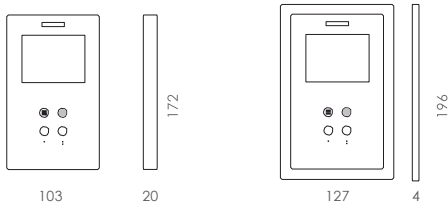

7" Versjon

DIMENSJONER / INSTALLASJON

Den samme monitoren kan installeres direkte på veggen eller innfelt.

Direkte på veggen

20 mm fremspring fra vegg når installert.

Innfelt

4 mm fremspring fra vegg når installert.

TILBEHØR (Innfelt)

Ref.6552 7" SMILE dekorativ ramme. Dimensjoner: 209x196x4. Ref.6551 Innfellingsboks. Dimensjoner: 198x186x44.

Dimensjoner: (bredde) x (høyde) x (dybde) mm.

INTUITIV OSD MENY

OSD menyen gjør det mulig å bla igjennom skjermen ved hjelp av intuitive tolkninger av grafiske ikoner og oppnår maksimum ytelse av monitorens egenskaper.

DIMENSJONER / INSTALLASJON

Den same monitoren kan installeres direkte på veggen eller innfelt.

Direkte på veggen Innfelt

20 mm fremspring fra vegg når installert.

4 mm fremspring fra vegg når installert.

TILBEHØR (Innfelt)

Ref.6547 3,5" SMILE dekorativ ramme. Dimensjoner:

127x196x4. Ref.6546

Innfellingsboks.

Dimensjoner: 112x186x44.

Dimensjoner: (bredde) x (høyde) x (dybde) mm.