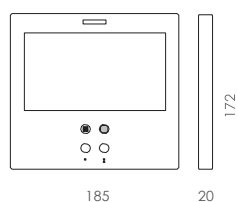

7" Versjon

DIMENSJONER / INSTALLASJON

Den samme monitoren kan installeres direkte på veggen eller innfelt.

Direkte på veggen

20 mm fremspring fra vegg når installert.

Innfelt

4 mm fremspring fra vegg når installert.

TILBEHØR (Innfelt)

Ref.6552 7" SMILE dekorativ ramme. Dimensjoner: 209x196x4. Ref.6551 Innfellingsboks. Dimensjoner: 198x186x44.

Dimensjoner: (bredde) x (høyde) x (dybde) mm.

INTUITIV OSD MENY

OSD menyen gjør det mulig å bla igjennom skjermen ved hjelp av intuitive tolkninger av grafiske ikoner og oppnår maksimum ytelse av monitorens egenskaper.

DIMENSJONER / INSTALLASJON

Den same monitoren kan installeres direkte på veggen eller innfelt.

Direkte på veggen Innfelt

20 mm fremspring fra vegg når installert.

4 mm fremspring fra vegg når installert.

TILBEHØR (Innfelt)

Ref.6547 3,5" SMILE dekorativ ramme. Dimensjoner:

127x196x4. Ref.6546

Innfellingsboks.

Dimensjoner: 112x186x44.

Dimensjoner: (bredde) x (høyde) x (dybde) mm.