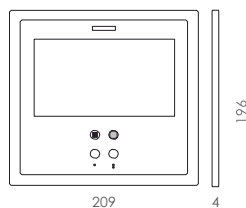

7" Versjon

DIMENSJONER / INSTALLASJON

Den samme monitoren kan installeres direkte på veggen eller innfelt.

Direkte på veggen

20 mm fremspring fra vegg når installert.

Innfelt

4 mm fremspring fra vegg når installert.

YTELSE

Når et anrop er mottatt fra videoinngangspanelet, kommer bildet opp umiddelbart. Brukeren vil motta ytterligere informasjon om anropsstatusen på skjermen: ringer, i samtale eller døren er åpen.

FUNKSJONER

TILBEHØR (Innfelt)

Ref.6552 7" SMILE dekorativ ramme. Dimensjoner: 209x196x4. Ref.6551 Innfellingsboks. Dimensjoner: 198x186x44.

Dimensjoner: (bredde) x (høyde) x (dybde) mm.

INTUITIV OSD MENY

OSD menyen gjør det mulig å bla igjennom skjermen ved hjelp av intuitive tolkninger av grafiske ikoner og oppnår maksimum ytelse av monitorens egenskaper.

DIMENSJONER / INSTALLASJON

Den same monitoren kan installeres direkte på veggen eller innfelt.

Direkte på veggen Innfelt

20 mm fremspring fra vegg når installert.

4 mm fremspring fra vegg når installert.

TILBEHØR (Innfelt)