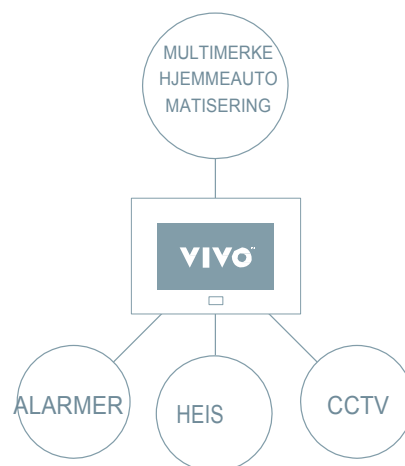

# VIVO

Hands-free slimline VIVO monitor med krystaloverflate.

En høyteknologisk 7-tom kapasitiv berøringsskjerm, VIVO monitoren flyter naturlig og tilbyr et komplett og omfattende utvalg av brukervalg og multi-task kapasitet.

VIVO tilbyr omfattende og effektiv kontroll over kommunikasjon, sikkerhet og komfort.

## DIMENSJON/ INSTALLASJON

Direkte på vegg

Monitor: 277x194x20.

20 mm fremspring fra vegg når installert.