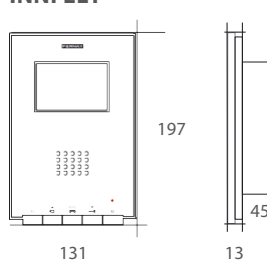

DIMENSJONER / INSTALLASJON

DIREKTE

36 mm fremspring fra vegg når installert.

INNFELT

13 mm fremspring fra vegg når installert.

POLYKARBONAT
PLATE

MULTIFUNKSJON-
TRYKKNAPPER

LYDUTGANG

Dimensjoner: (bredde) x (høyde) x (dybde) mm.