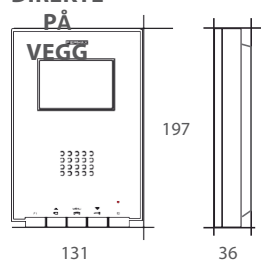

DIMENSJONER / INSTALLASJON

DIREKTE

36 mm fremspring fra vegg når installert.

INNFELT

13 mm fremspring fra vegg når installert.

POLYKARBONAT
PLATE

MULTIFUNKSJON-
TRYKKNAPPER

LYDUTGANG

Dimensjoner: (bredde) x (høyde) x (dybde) mm.