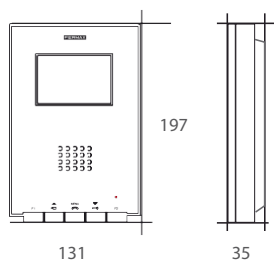

TILBEHØR

iLOFT PURE monitører har ikke farget frontdeksel.

Ref.5631 Bevelled dekorative krystall ramme.

Dimensjoner: 189x256x6.

Bare for innfelt monitor.

DIMENSJONER / INSTALLASJON

Direkte på vegg

35 mm fremspring fra vegg når installert.

Innfelt

12 mm fremspring fra vegg når installert.

- FERMAX innfellingsboks: 108x158x45.
- UNIVERSAL innfellingsboks: 114x174x50.

Dimensjoner: (bredde) x (høyde) x (dybde) mm.