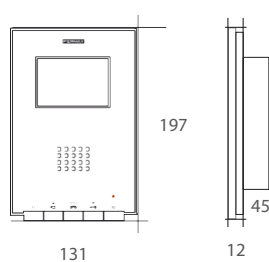

TILBEHØR

iLOFT PURE monitører har ikke farget frontdeksel.

Ref.5631 Bevelled dekorative krystall ramme.

Dimensjoner: 189x256x6.

Bare for innfelt monitor.

DIMENSJONER / INSTALLASJON

Direkte på vegg

35 mm fremspring fra vegg når installert.

Innfelt

12 mm fremspring fra vegg når installert.

- FERMAX innfellingsboks: 108x158x45.
- UNIVERSAL innfellingsboks: 114x174x50.

Dimensjoner: (bredde) x (høyde) x (dybde) mm.